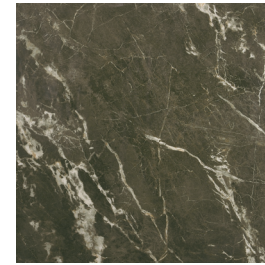

1000 | 38x38

pavimento | porcelánico rectificado

Pavimento

Porcelánico

Porcelánico
rectificado

1000 Beige · 38x38 B128

1000 Tabaco · 38x38 B128

1000 Rojo · 38x38 B128

1000 Verde · 38x38 B128

Cnf. Descanso 1000 Tabaco P128
19,1x38

Cnf. Descanso 1000 Rojo P128
19,1x38

Cnf. Descanso 1000 Verde P128
19,1x38

Cnf. Decorada 1000 Tabaco P171
19,1x38

Taco 1000 P160
Tabaco
19,1x19,1

Cnf. Decorada 1000 Rojo P171
19,1x38

Taco 1000 P160
Rojo
19,1x19,1

Cnf. Decorada 1000 Verde P171
19,1x38

Taco 1000 P160
Verde
19,1x19,1

1000 Gris · 38x38 B128

1000 Azul · 38x38 B128

1000 Negro · 38x38 B128

Cnf. Descanso 1000 Azul P128
19,1x38